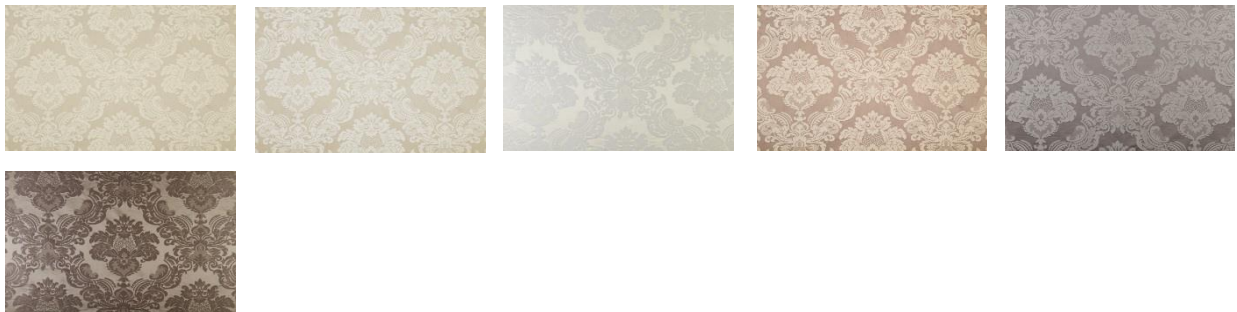

13408 MAINTENON

Laize - Width - Breite - Altezza : 153 cm

Nombre de coloris: 8

Poids - Weight - Gewicht - Peso :

330 g/ml

Composition - Zusammensetzung - Composizione :

57 % CV 43 % PES

Utilisation - Use - Gebrauch - Uso :

Martindale 7 000 trs

Raccord - Repeat - Rapport - Rapporto :

64 cm \updownarrow X 71 cm \leftrightarrow

Raccord
sauté

www.casal.fr